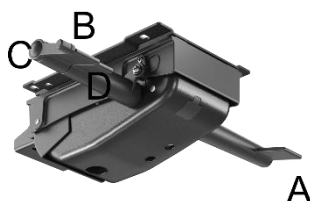

# OKLAHOMA

Poltrona comfort con schienale e sedile in rete nera portante  
 Supporto lombare regolabile in altezza  
 Struttura di colore nero  
 Meccanismo sincronizzato con traslatore  
 Braccioli regolabili 1D  
 Base 5 razze in nylon di colore nero  
 Ruote gommatae 65mm

## MECCANISMO

Mod. TRASLA D synchron + traslatore  
**A** blocco/sblocco oscillazione  
**B** regolazione in altezza del sedile  
**C** regolazione tensione molla  
**D** regolazione profondità della seduta

## BRACCIOLO

1D  
 bracciolo regolabile in  
 altezza con pad morbido

Dimensioni  
 H totale 97-107  
 H seduta 46-56  
 H minima braccioli 67  
 Larghezza 64  
 Profondità 68